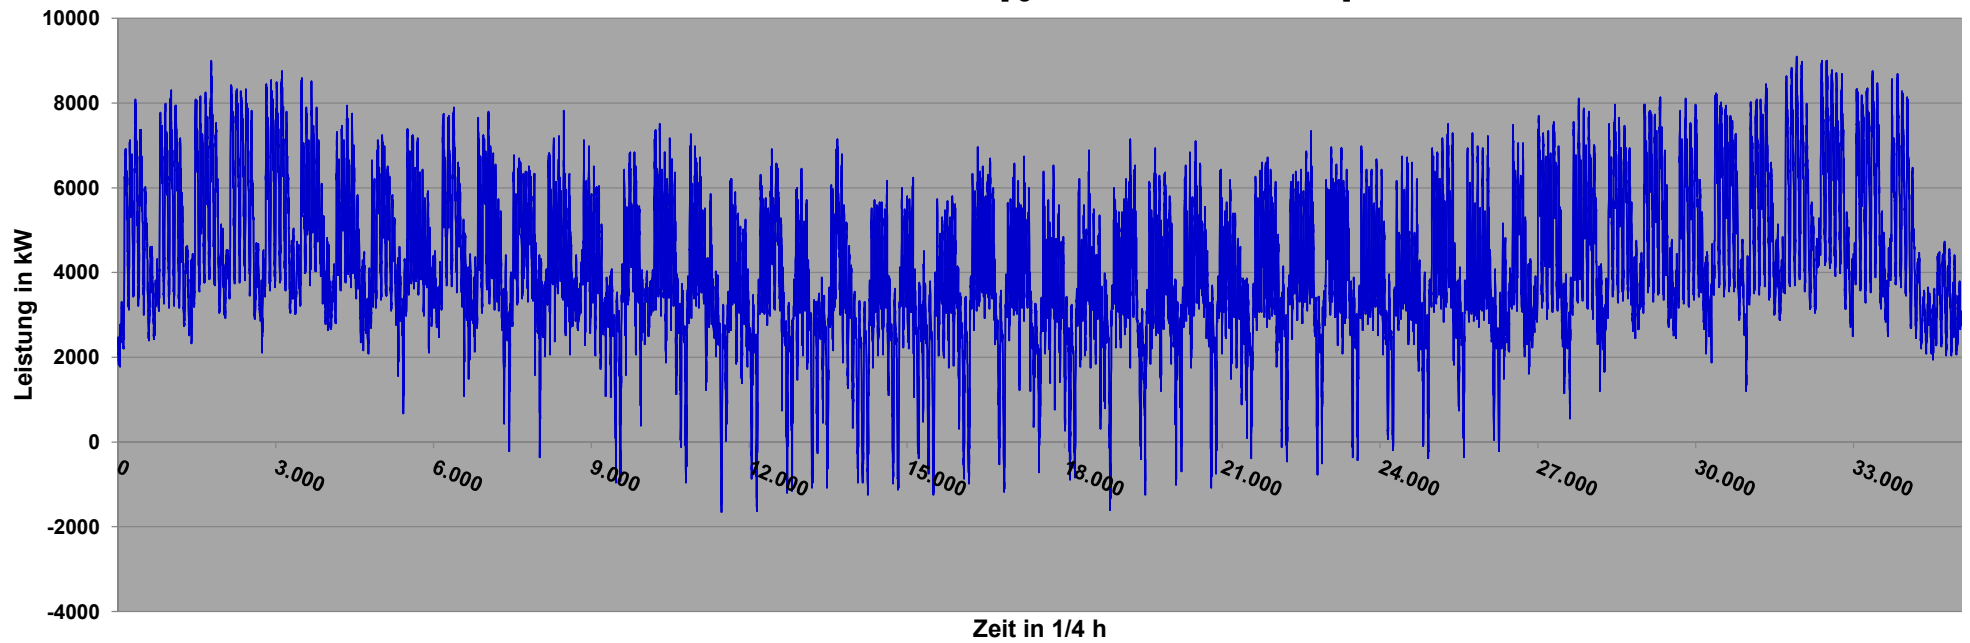

Lastverlauf Höchstentnahmelast MSP [§ 23c Abs.3 Nr. 5 EnWG] - Jahr 2023

stadtwerke
lauterbach

Stadtwerke Lauterbach GmbH
Hinter dem Spittel 15
36341 Lauterbach (Hessen)

Lauterbach, den 31.03.2024

Netzbetreiber: 10001588

Gesetz/Verordnung: StromNZV §17 (2), 5.

Hinweis: Höchstentnahmelast und Bezug aus vorgelagerter Netzebene

Jahresarbeit: **36.486.912 kWh**
Zeitpunkt der Höchstlast: **Mittwoch, 29. November 2023 11:15 Uhr**
Höchstlast: **9.096 kW**
Zeitraum: **Kalenderjahr 2023**