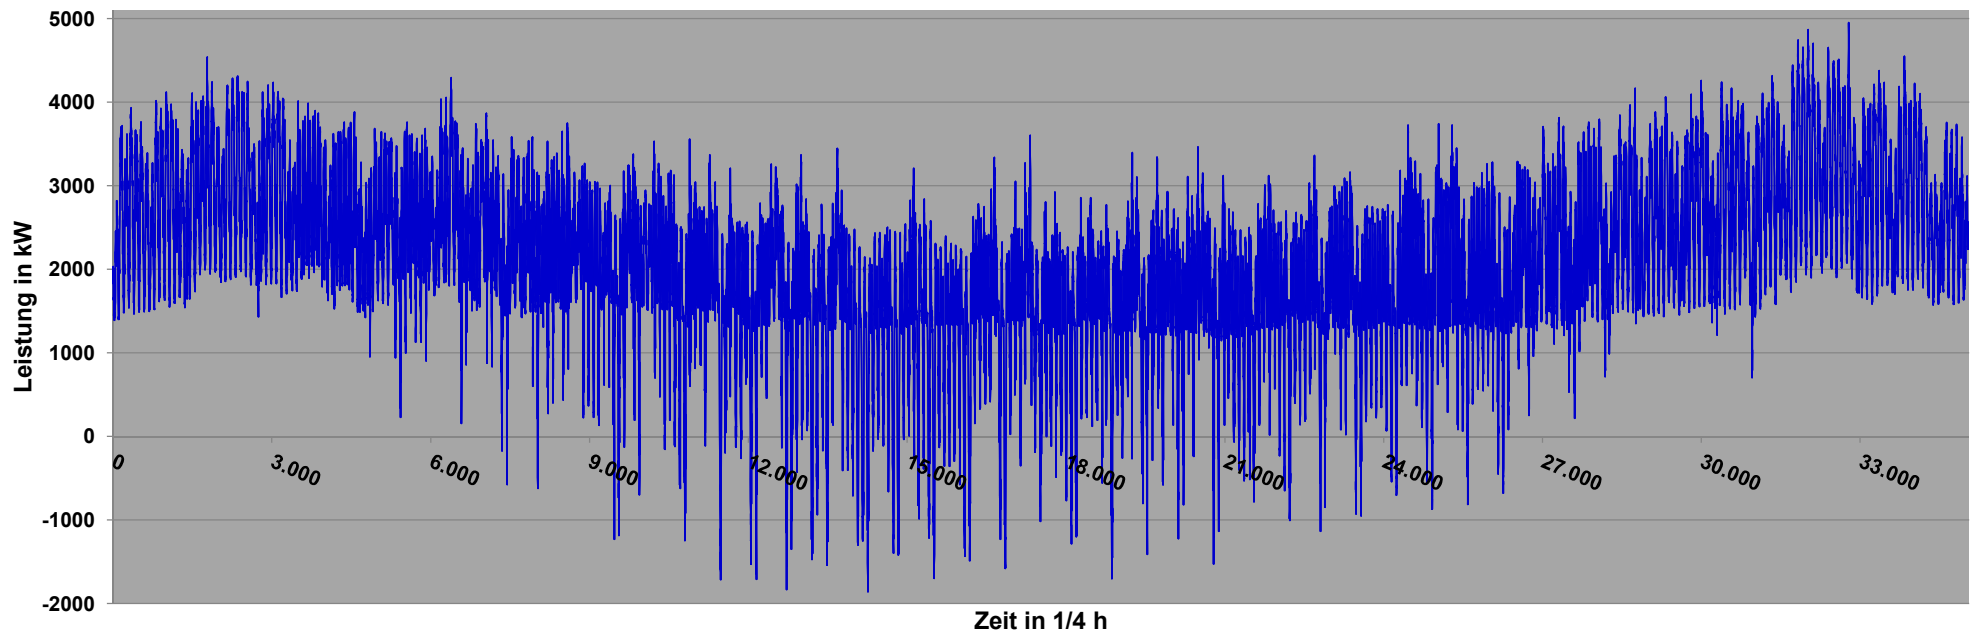

Lastverlauf Höchstentnahmelast ONST [§ 23c Abs.3 Nr. 5 EnWG] - Jahr 2023

stadtwerke
lauterbach

Stadtwerke Lauterbach GmbH
Hinter dem Spittel 15
36341 Lauterbach (Hessen)

Lauterbach, den 31.03.2024

Netzbetreiber: 10001588

Gesetz/Verordnung: EnWG §23c (3)5

Hinweis: Höchstentnahmelast und Bezug aus vorgelagerter Netzebene

Jahresarbeit:	18.567.096 kWh
Zeitpunkt der Höchstlast:	Freitag, 8. Dezember 2023 11:45 Uhr
Höchstlast:	4.955 kW
Zeitraum:	Kalenderjahr 2023